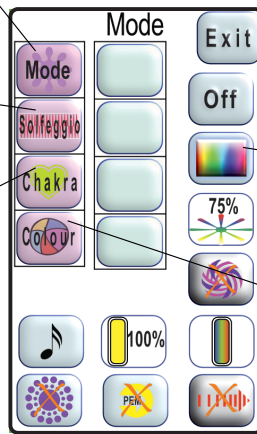

### 1 - Rife machine

Protocols for: Rife  
Radionics  
Animals  
Energy  
Shield  
Charm

Programs: 8143  
pre-programmed

Protocols: 1681  
pre-programmed

Comprehensive programs  
select and search function

### 2 - Colour therapy

Mod11  
Mod13  
D-Cyc

- 174Hz
- 285Hz
- 396Hz
- 417Hz
- 432Hz
- 528Hz
- 639Hz
- 741Hz
- 852Hz
- 963Hz

- Ground 7.83
- Root 396
- Sacral 417
- SolPlex 528
- Heart 639
- Throat 741
- 3dEye 852
- Crown 963
- Root 432
- Sacral 480
- SolPlex 528
- Heart 594
- Throat 672
- 3dEye 720
- Crown 768
- Ground 7.83