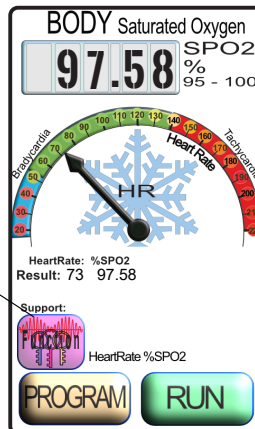

### 2 - Colour therapy

Mod11  
Mod13  
D-Cyc

- 174Hz
- 285Hz
- 396Hz
- 417Hz
- 432Hz
- 528Hz
- 639Hz
- 741Hz
- 852Hz
- 963Hz

- Ground 7.83
- Root 396
- Sacral 417
- SolPlex 528
- Heart 639
- Throat 741
- 3dEye 852
- Crown 963
- Root 432
- Sacral 480
- SolPlex 528
- Heart 594
- Throat 672
- 3dEye 720
- Crown 768
- Ground 7.83

### 7 - Heart monitor

Frequency  
Vib  
Acupress

### 9 - Acupressure therapy

- 0.1 Hz
- 0.5 Hz
- 9 Hz
- 20 Hz
- 40 Hz
- 465 Hz
- 727 Hz
- 880 Hz
- 5000 Hz