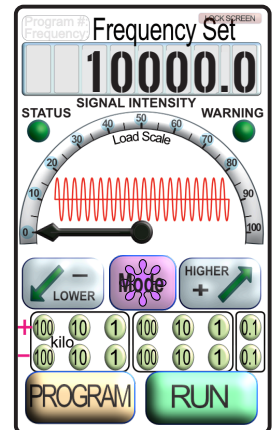

8 - Frequency generator